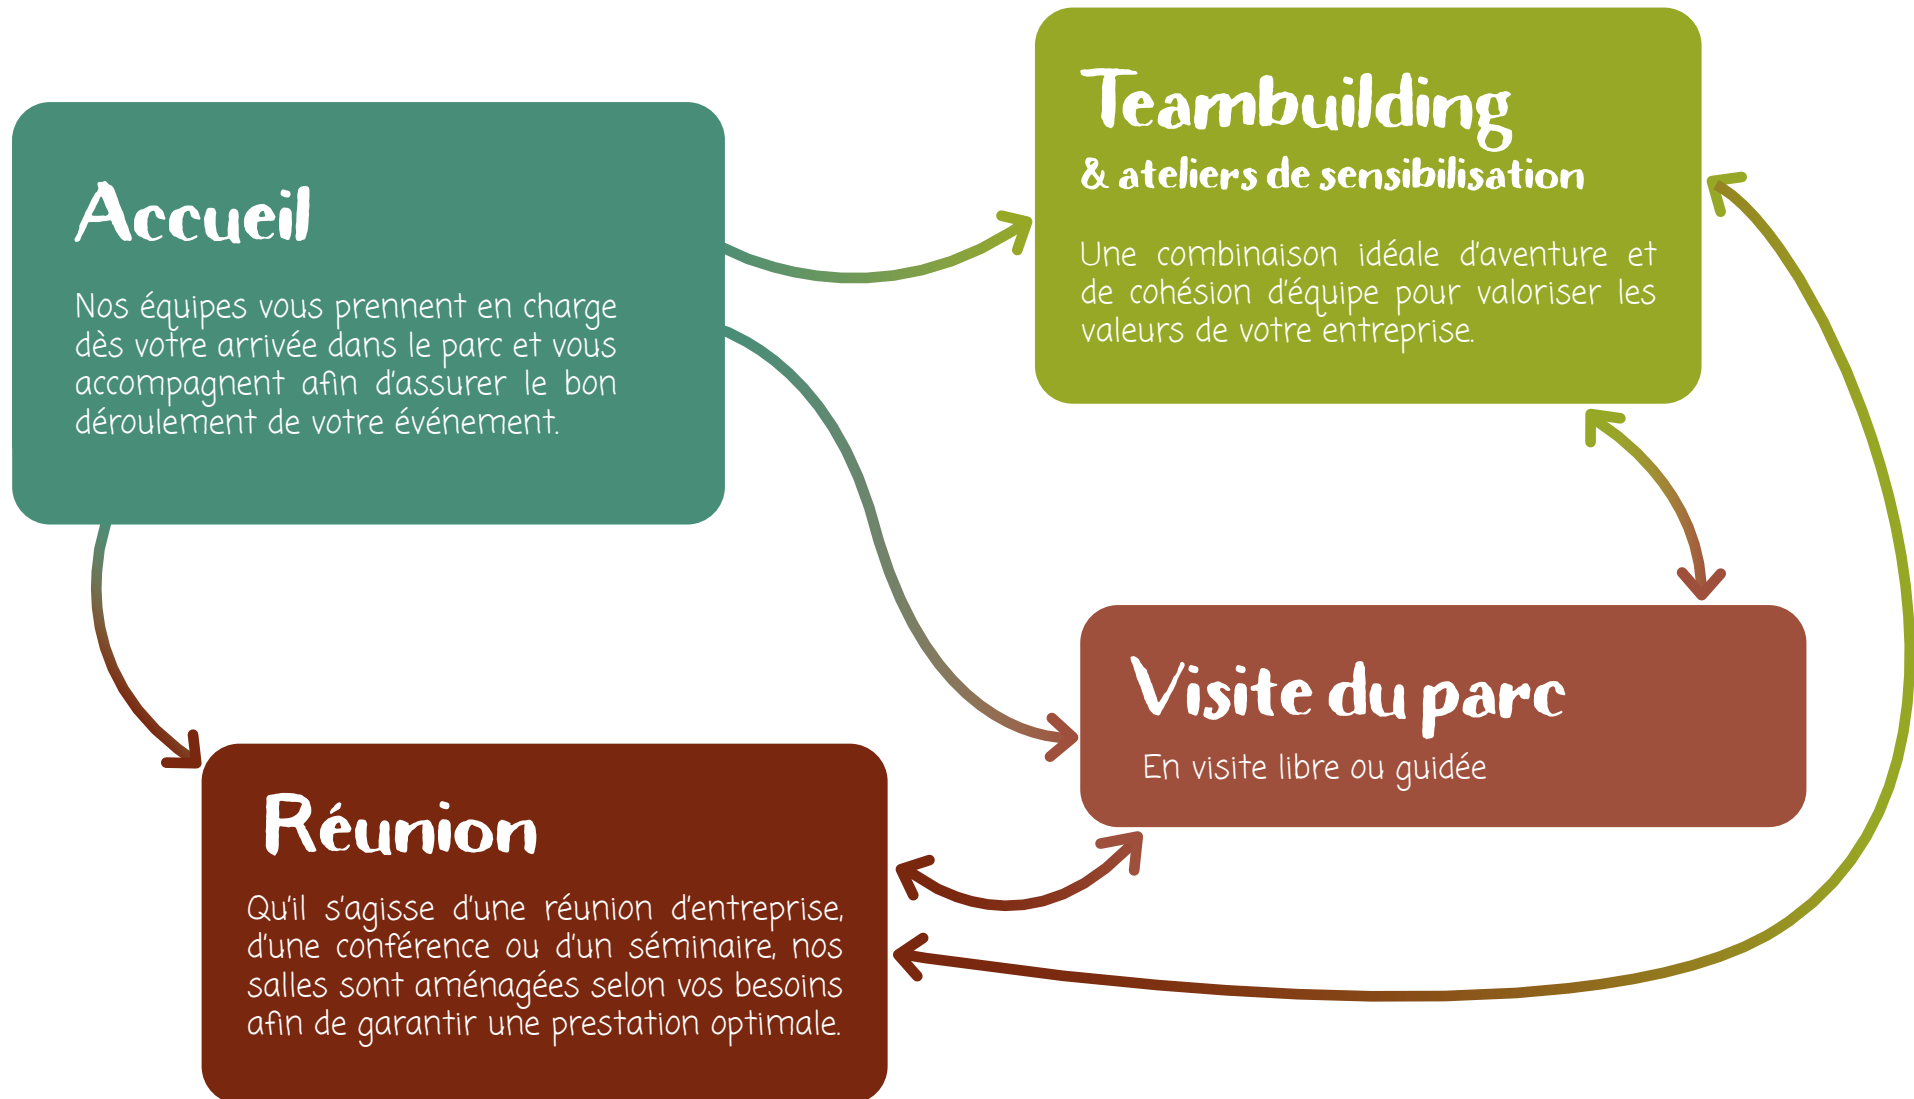

Composez votre événement