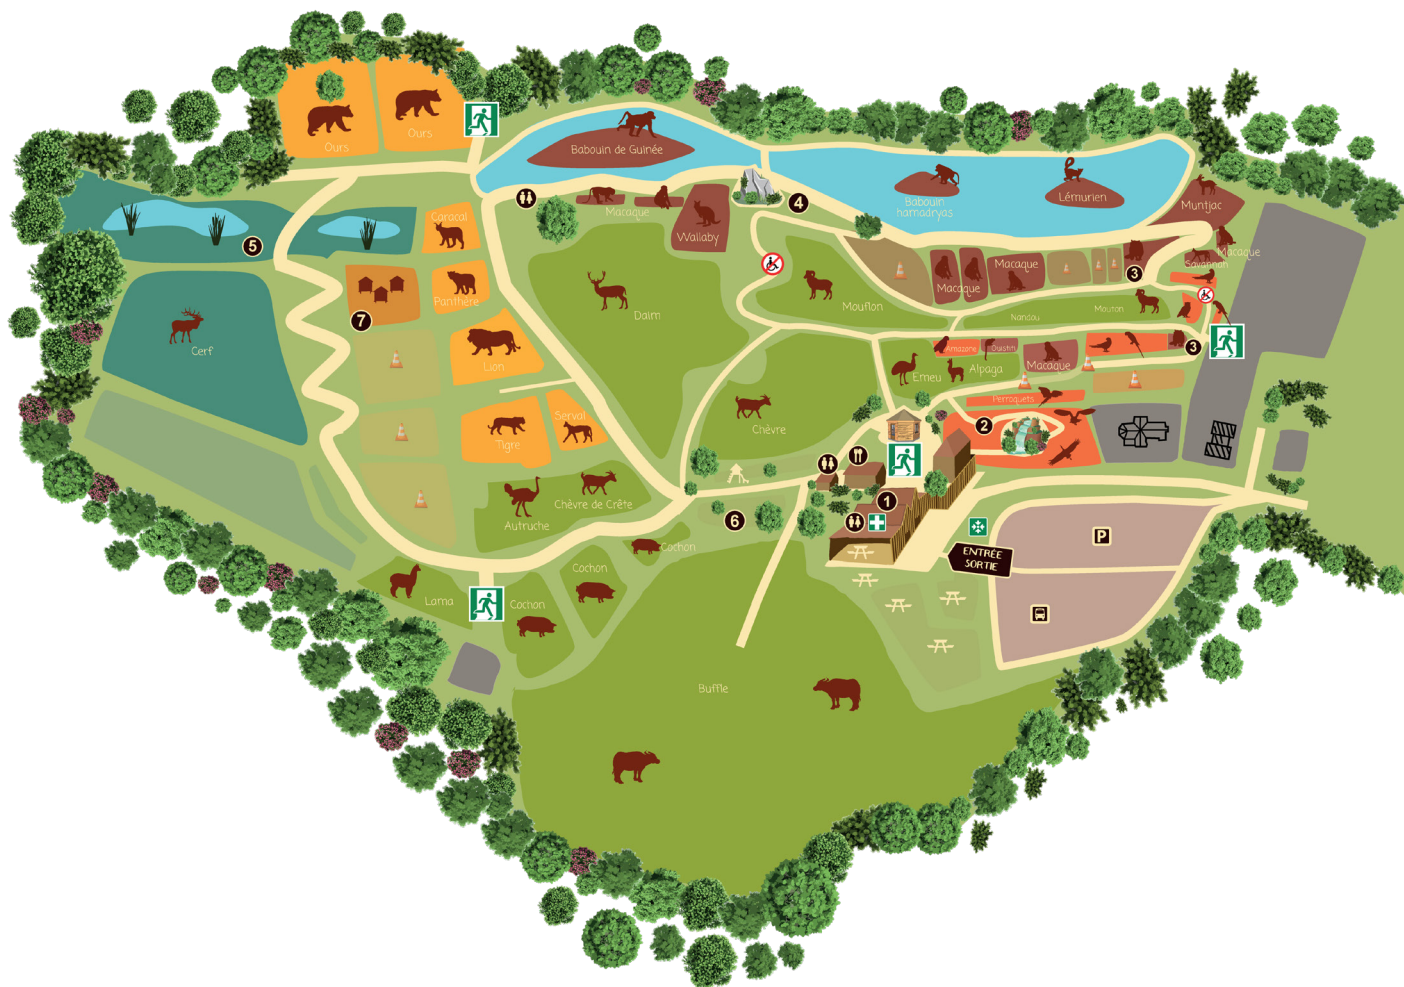

Visite guidée

€ 5€ / personne

🕒 1h30

👥 Min. 10 personnes
Max. 40 personnes

Découvrez le Refuge autrement à travers une visite guidée !

Pendant 1h30, vous serez accompagnés pour découvrir les histoires de nos pensionnaires, leurs personnalités et leurs comportements !

Vous pouvez orienter la thématique sur les histoires de nos pensionnaires, ou sur les modes de vie des espèces dans la nature.